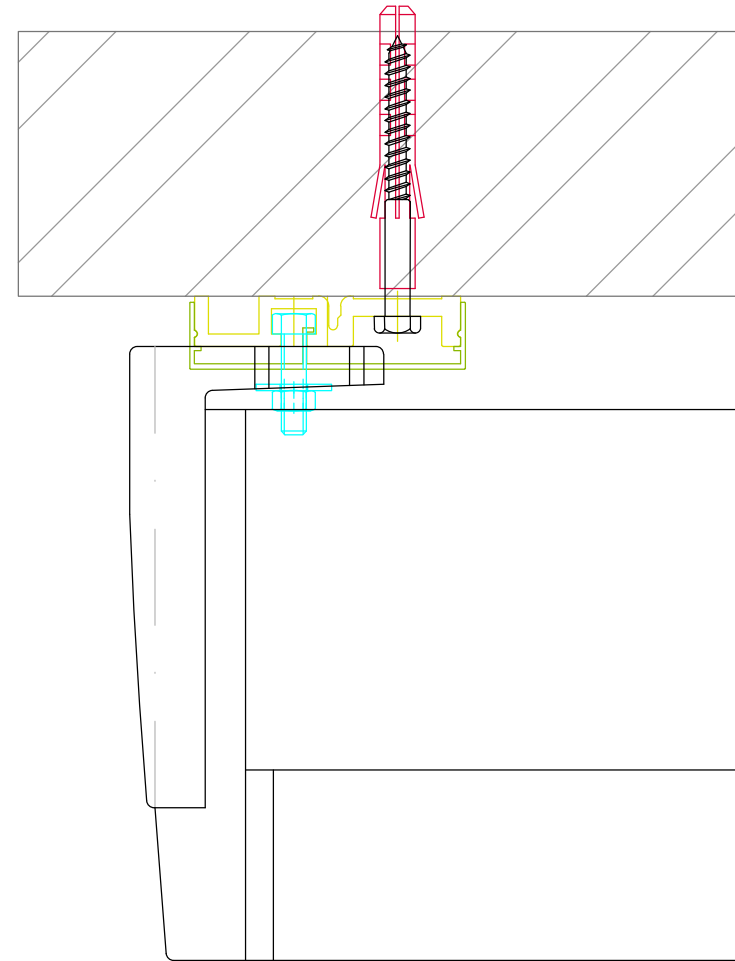

Bij montage op niet doorlopende gevel
(zoals bijvoorbeeld een uitbouw),
voldoende metselwerk boven scherm
houden!

montage Plug / Houtdraadbout

montage Chemisch anker.
(zie ook instructies op tube chemisch anker)

106

Scherm Breedte

Name: ST-4000 verlengde muursteen montage			
Note:			
Sheet:	3/6	A3	 Degalux International B.V. W: www.degalux.com T: +31(0)342 404 130 <small>This drawing is the property of Degalux International B.V. and may not be copied or distributed without permission of Degalux International B.V.</small>
Tolerances:			
Drawn by:	11-05-2024	Scale: 1:3	
Revision:	01	Units: mm	