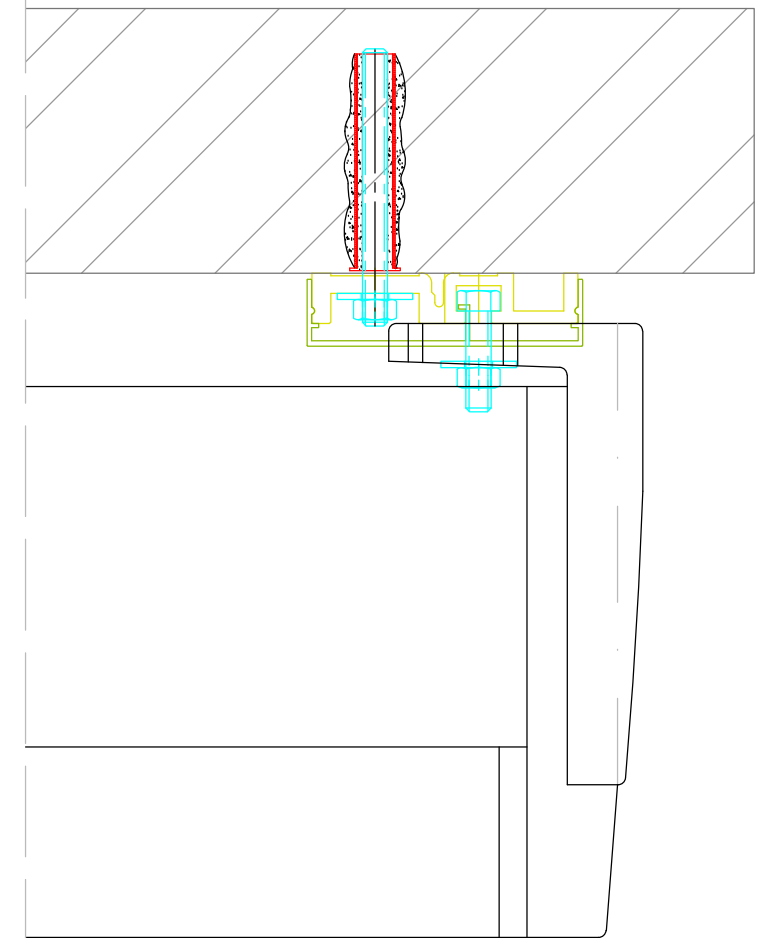

Bij montage op niet doorlopende gevel
(zoals bijvoorbeeld een uitbouw),
voldoende metselwerk boven scherm
houden!

montage Plug / Houtdraadbout

montage Chemisch anker.
(zie ook instructies op tube chemisch anker)

106

Scherm Breedte

Name: ST-4000 verlengde muursteen montage			
Note:			
Sheet:	3/6	A3	 Degalux International B.V. W: www.degalux.com T: +31(0)342 404 130 <small>This drawing is the property of Degalux International B.V. and may not be copied or distributed without permission of Degalux International B.V.</small>
Tolerances:			
Drawn by:	11-05-2024	Scale: 1:3	
Revision:	01	Units: mm	