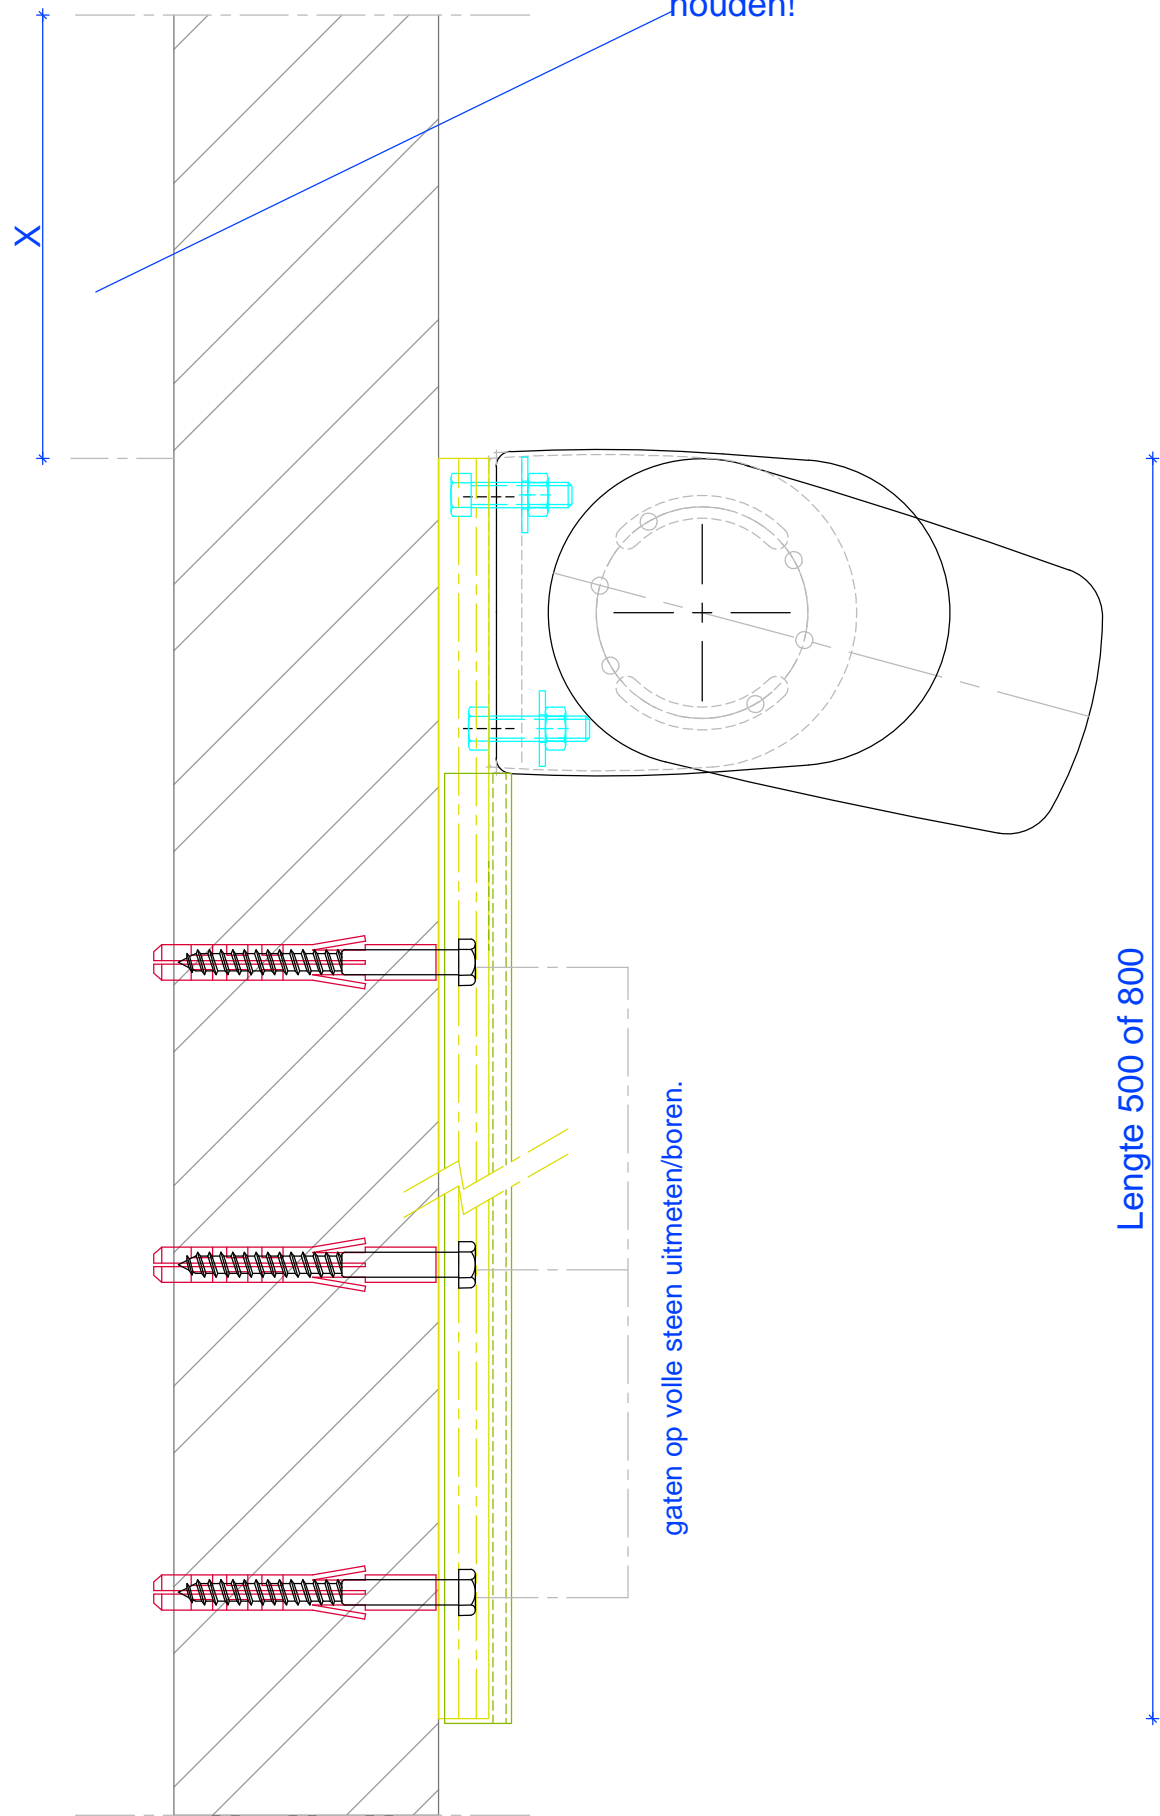

Bij montage op niet doorlopende gevel
(zoals bijvoorbeeld een uitbouw),
voldoende metselwerk boven scherm
houden!

montage Plug / Houtdraadbout

montage Chemisch anker.
(zie ook instructies op tube chemisch anker)

106

Scherm Breedte

Name: ST-4000 verlengde muursteen montage			
Note:			
Sheet:	3/6	A3	 Degalux International B.V. W: www.degalux.com T: +31(0)342 404 130 <small>This drawing is the property of Degalux International B.V. and may not be copied or distributed without permission of Degalux International B.V.</small>
Tolerances:			
Drawn by:	11-05-2024	Scale: 1:3	
Revision:	01	Units: mm	