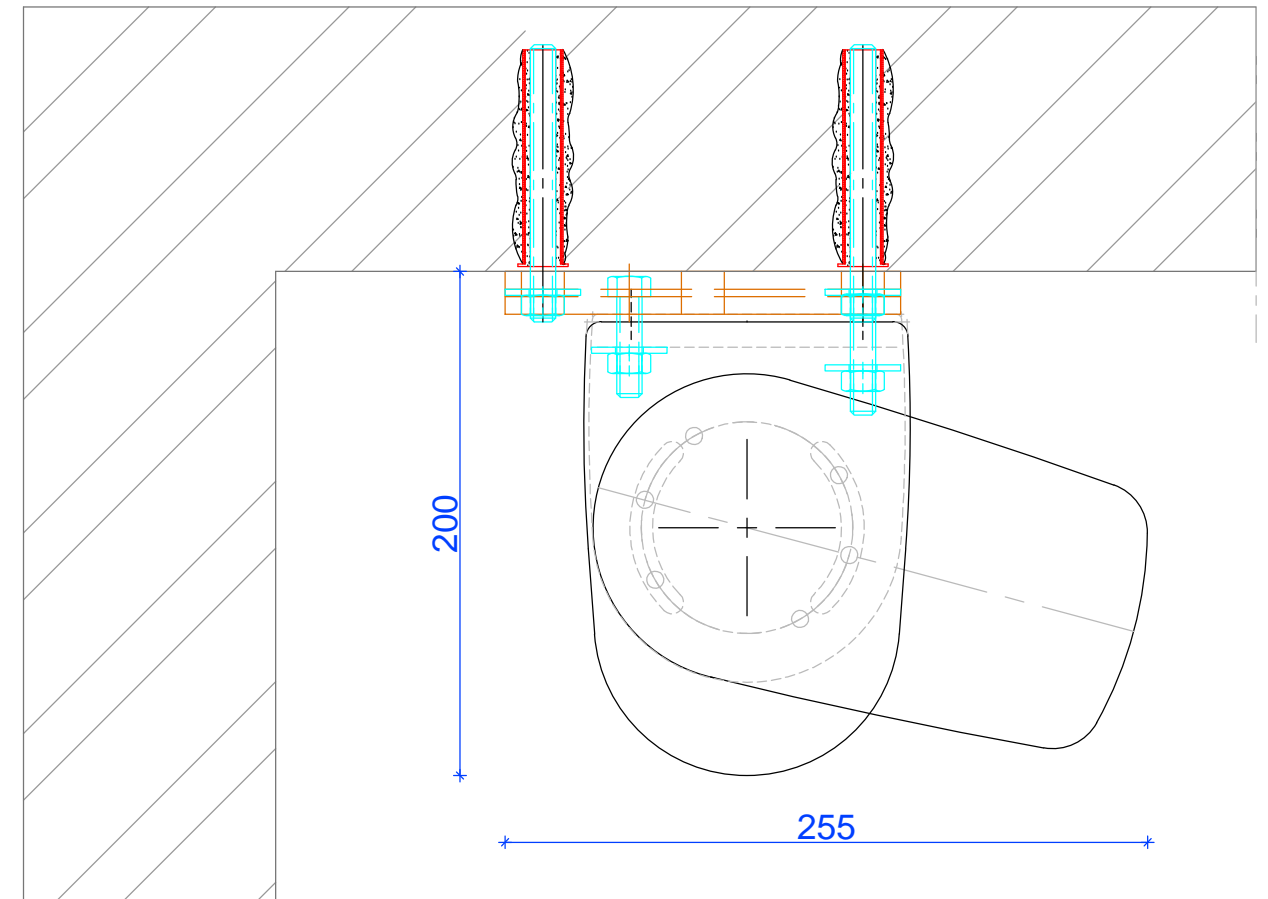

montage Plug / Houtdraadbout

montage Chemisch anker.  
(zie ook instructies op tube chemisch anker)

Name:		ST-4000 Plafond montage	
Note:			
Sheet:	4/6	A3	
Tolerances:			
Drawn by:	11-05-2024	Scale:	1:3
Revision:	01	Units:	mm