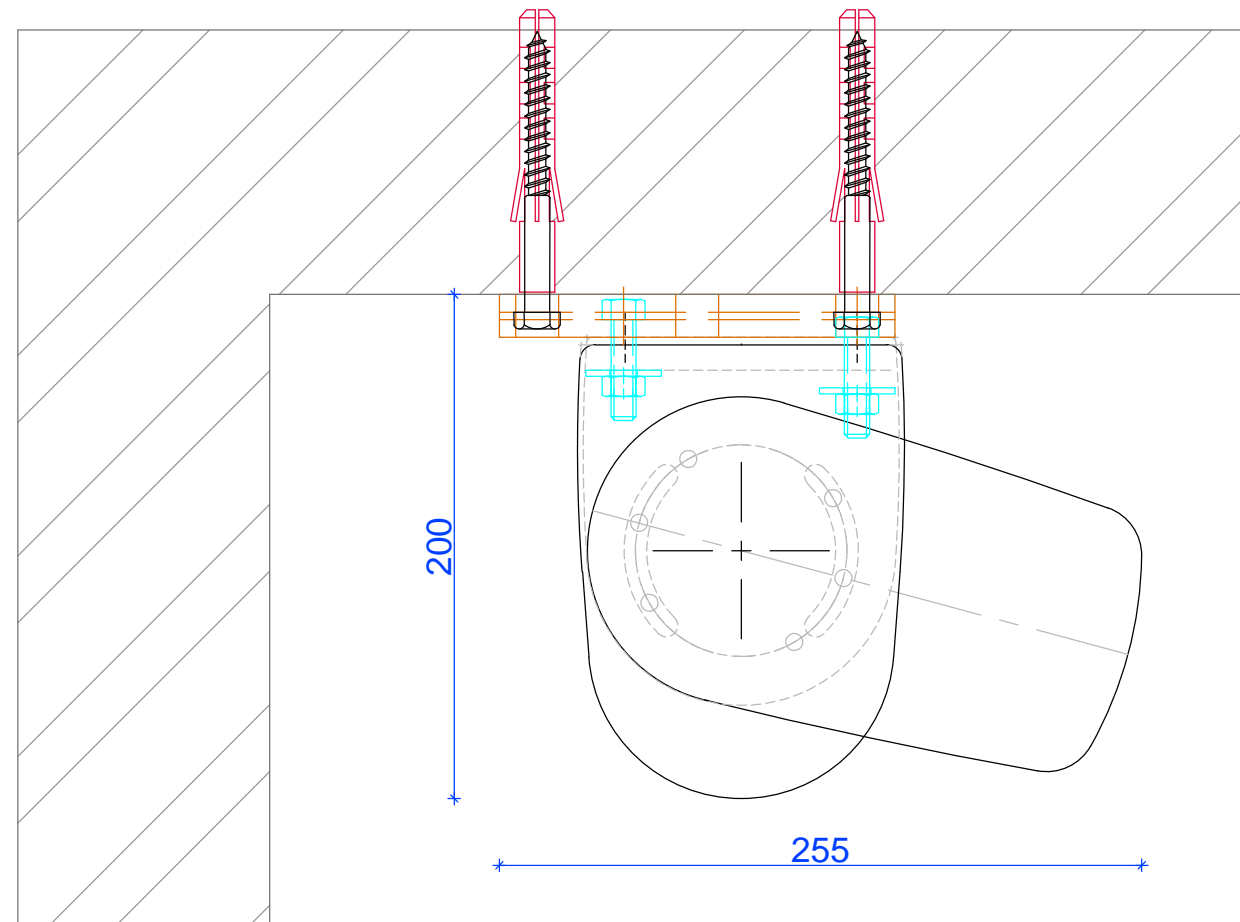

montage Plug / Houtdraadbout

montage Chemisch anker.  
(zie ook instructies op tube chemisch anker)

Name:		ST-4000 Plafond montage	
Note:			
Sheet:	4/6	A3	
Tolerances:			
Drawn by:	11-05-2024	Scale:	1:3
Revision:	01	Units:	mm