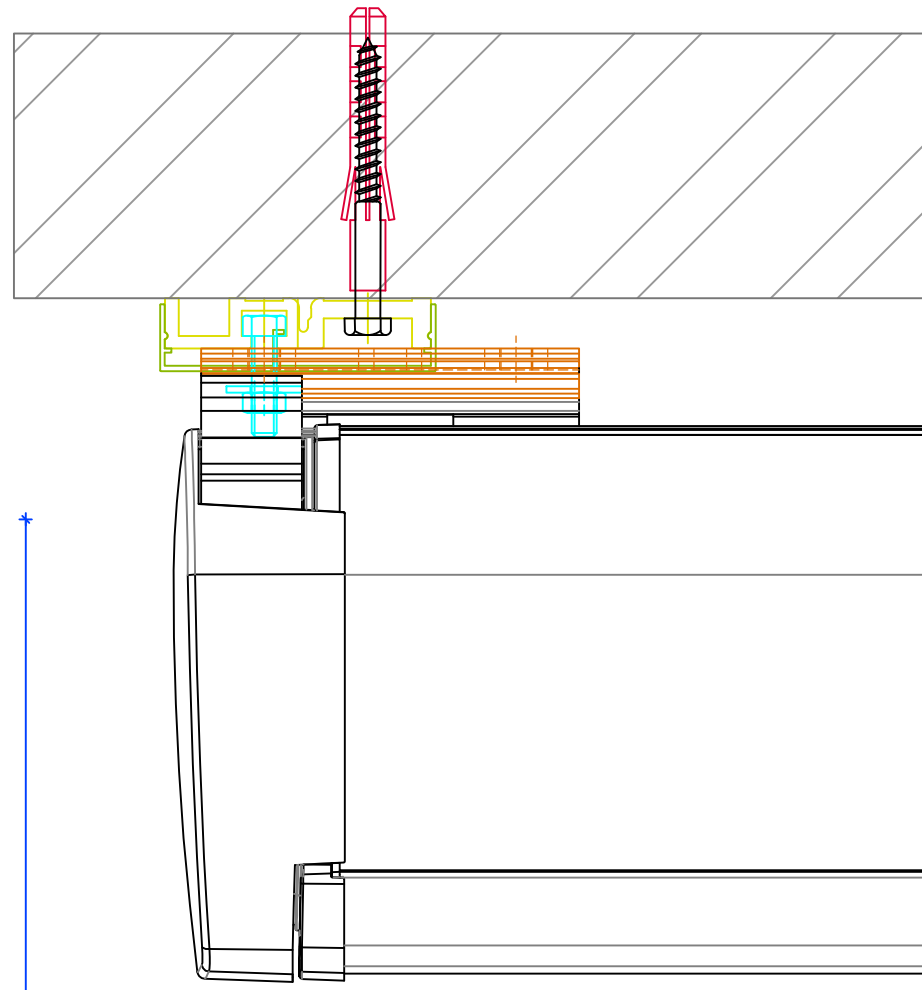

Bij montage op niet doorlopende gevel
(zoals bijvoorbeeld een uitbouw),
voldoende metselwerk boven scherm
houden!

montage Plug / Houtdraadbout

montage Chemisch anker.
(zie ook instructies op tube chemisch anker)

Scherm Breedte

Lengte 500 of 800

gaten op volle steen uitmeten/boren.

Name: ST-4200 verlengde muursteen montage				
Note:				
Sheet:	3/7	A3	 <small>degalux International B.V. W: www.degalux.com T: +31(0)342 404 130 © 2024 degalux International B.V. All rights reserved.</small>	
Drawn by:	22-07-2024	Scale:		1:3
Revision:	01	Units:		mm