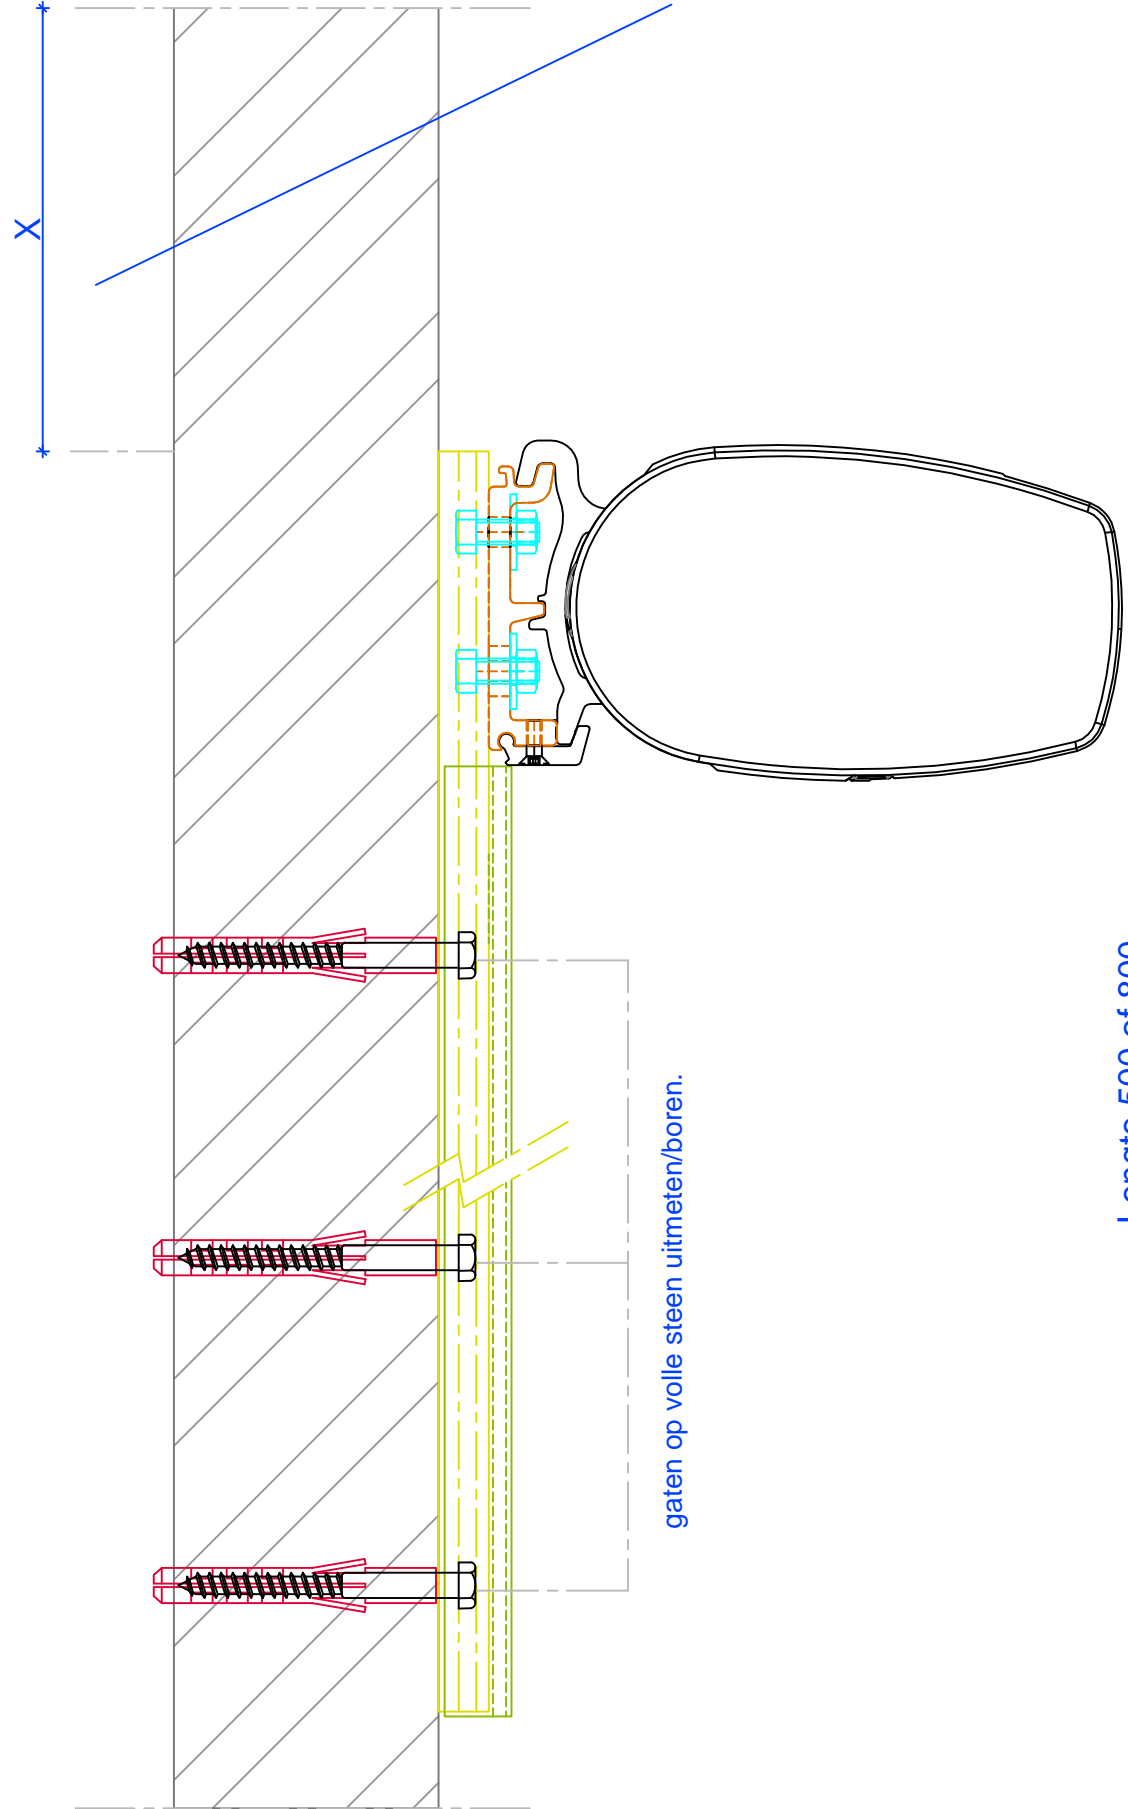

Bij montage op niet doorlopende gevel
(zoals bijvoorbeeld een uitbouw),
voldoende metselwerk boven scherm
houden!

montage Plug / Houtdraadbout

montage Chemisch anker.
(zie ook instructies op tube chemisch anker)

Scherm Breedte

Lengte 500 of 800

gaten op volle steen uitmeten/boren.

Name: ST-4200 verlengde muursteen montage				
Note:				
Sheet:	3/7	A3	 <small>degalux International B.V. W: www.degalux.com T: +31(0)342 404 130 © 2024 degalux International B.V. All rights reserved.</small>	
Drawn by:	22-07-2024	Scale:		1:3
Revision:	01	Units:		mm