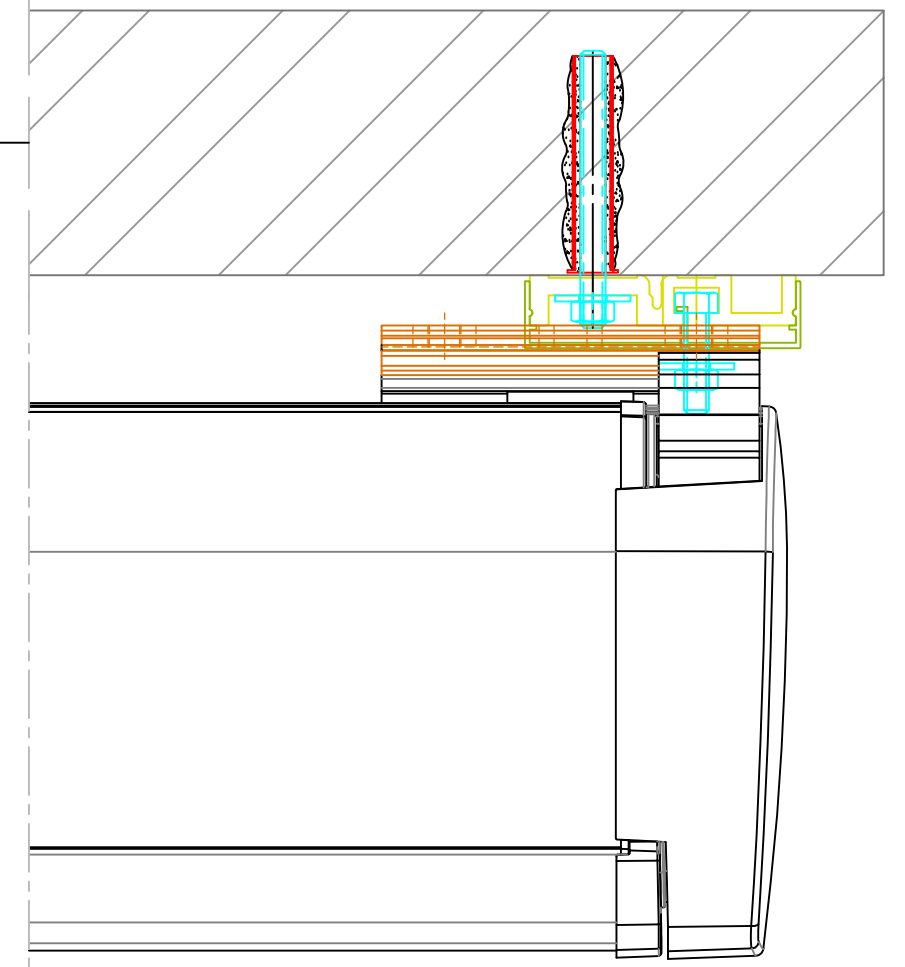

Bij montage op niet doorlopende gevel
(zoals bijvoorbeeld een uitbouw),
voldoende metselwerk boven scherm
houden!

montage Plug / Houtdraadbout

montage Chemisch anker.
(zie ook instructies op tube chemisch anker)

Scherm Breedte

Lengte 500 of 800

gaten op volle steen uitmeten/boren.

Name: ST-4200 verlengde muursteen montage				
Note:				
Sheet:	3/7	A3	 <small>degalux International B.V. W: www.degalux.com T: +31(0)342 404 130 © 2024 degalux International B.V. All rights reserved.</small>	
Drawn by:	22-07-2024	Scale:		1:3
Revision:	01	Units:		mm