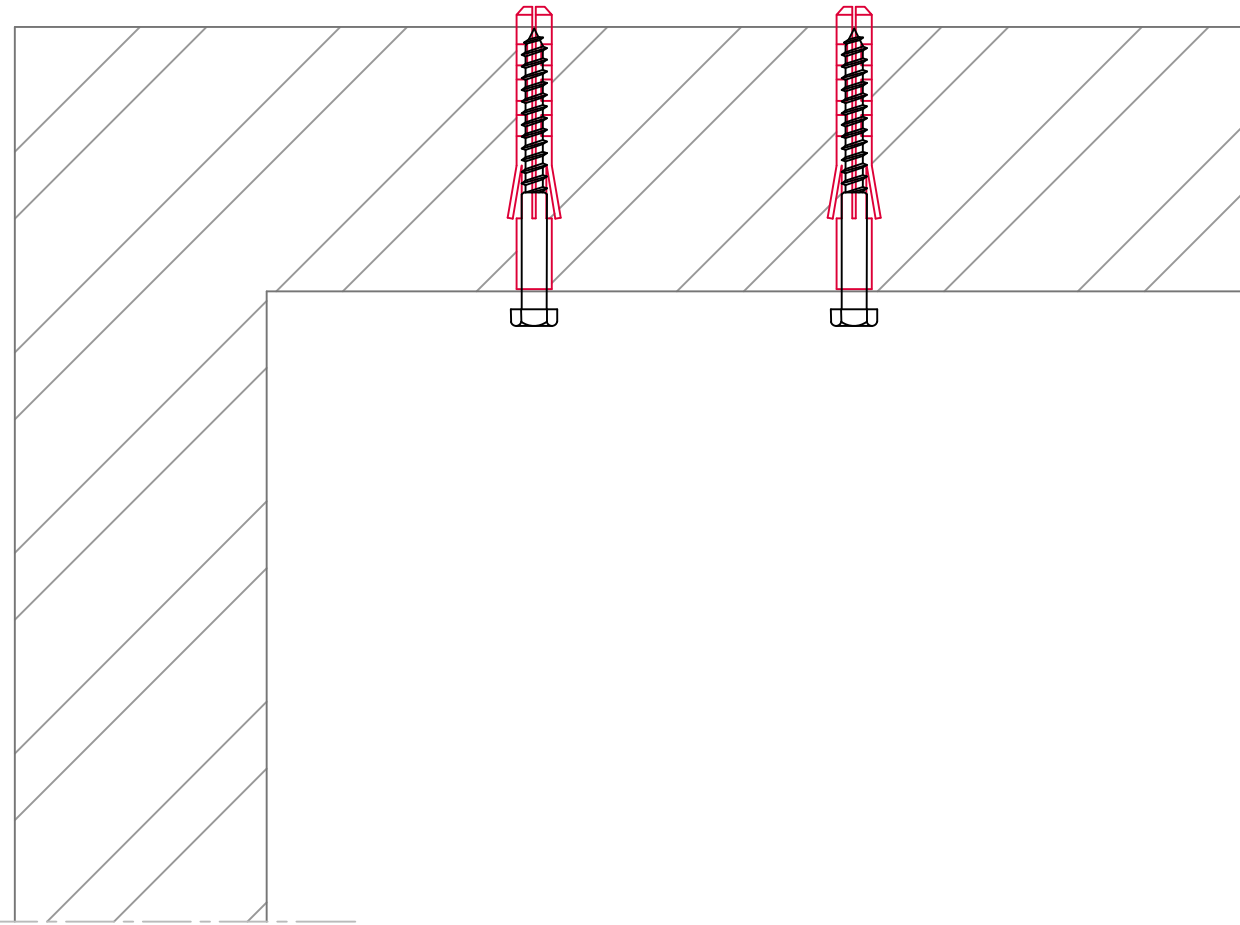

montage Plug / Houtdraadbout

montage Chemisch anker.  
(zie ook instructies op tube chemisch anker)

Under Construction

Name:		ST-4200 Plafond montage	
Note:			
Sheet:	4/6	A3	
Tolerances:			
Drawn by:	22-07-2024	Scale:	1:3
Revision:	01	Units:	mm