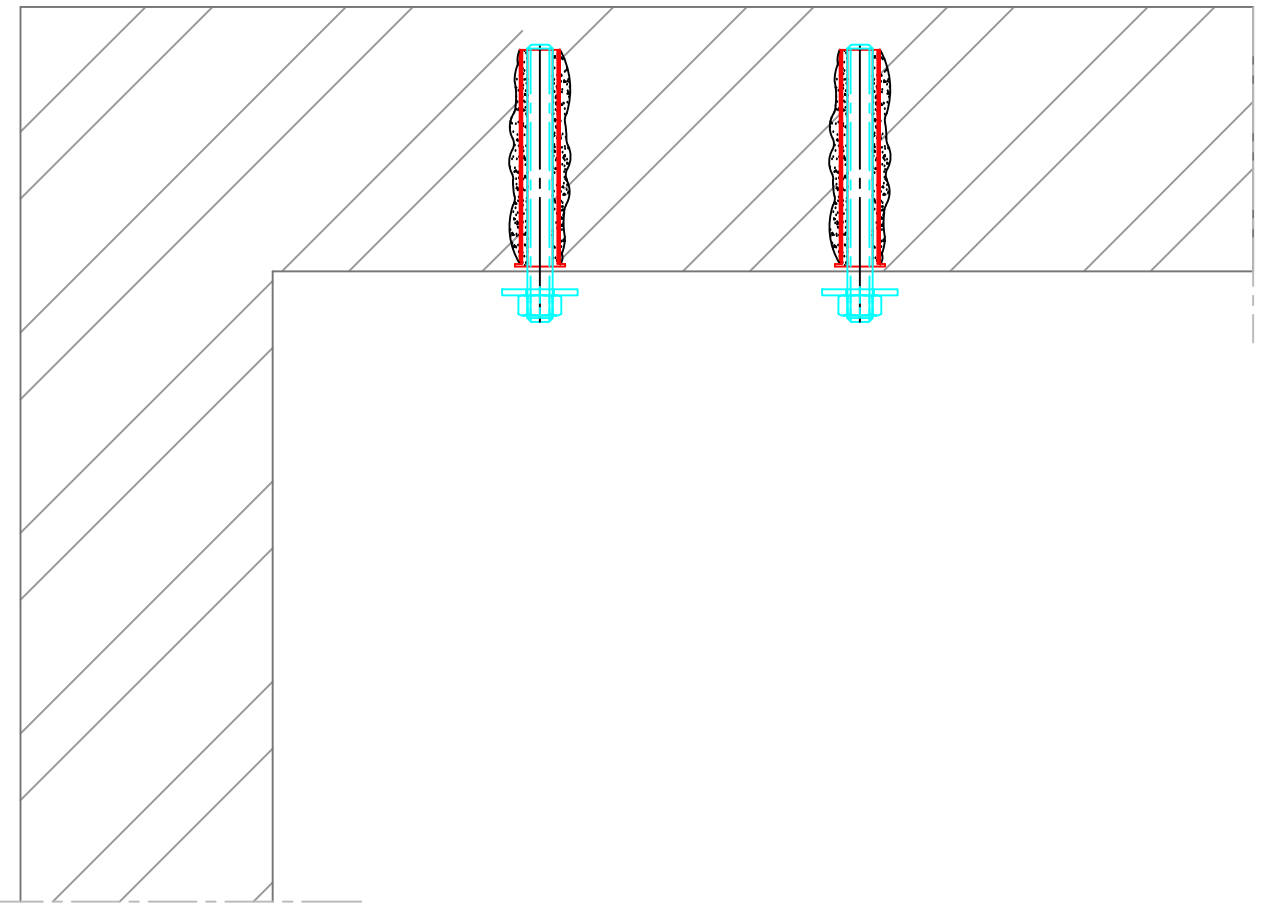

montage Plug / Houtdraadbout

montage Chemisch anker.  
(zie ook instructies op tube chemisch anker)

Under Construction

Name:		ST-4200 Plafond montage	
Note:			
Sheet:	4/6	A3	
Tolerances:			
Drawn by:	22-07-2024	Scale:	1:3
Revision:	01	Units:	mm