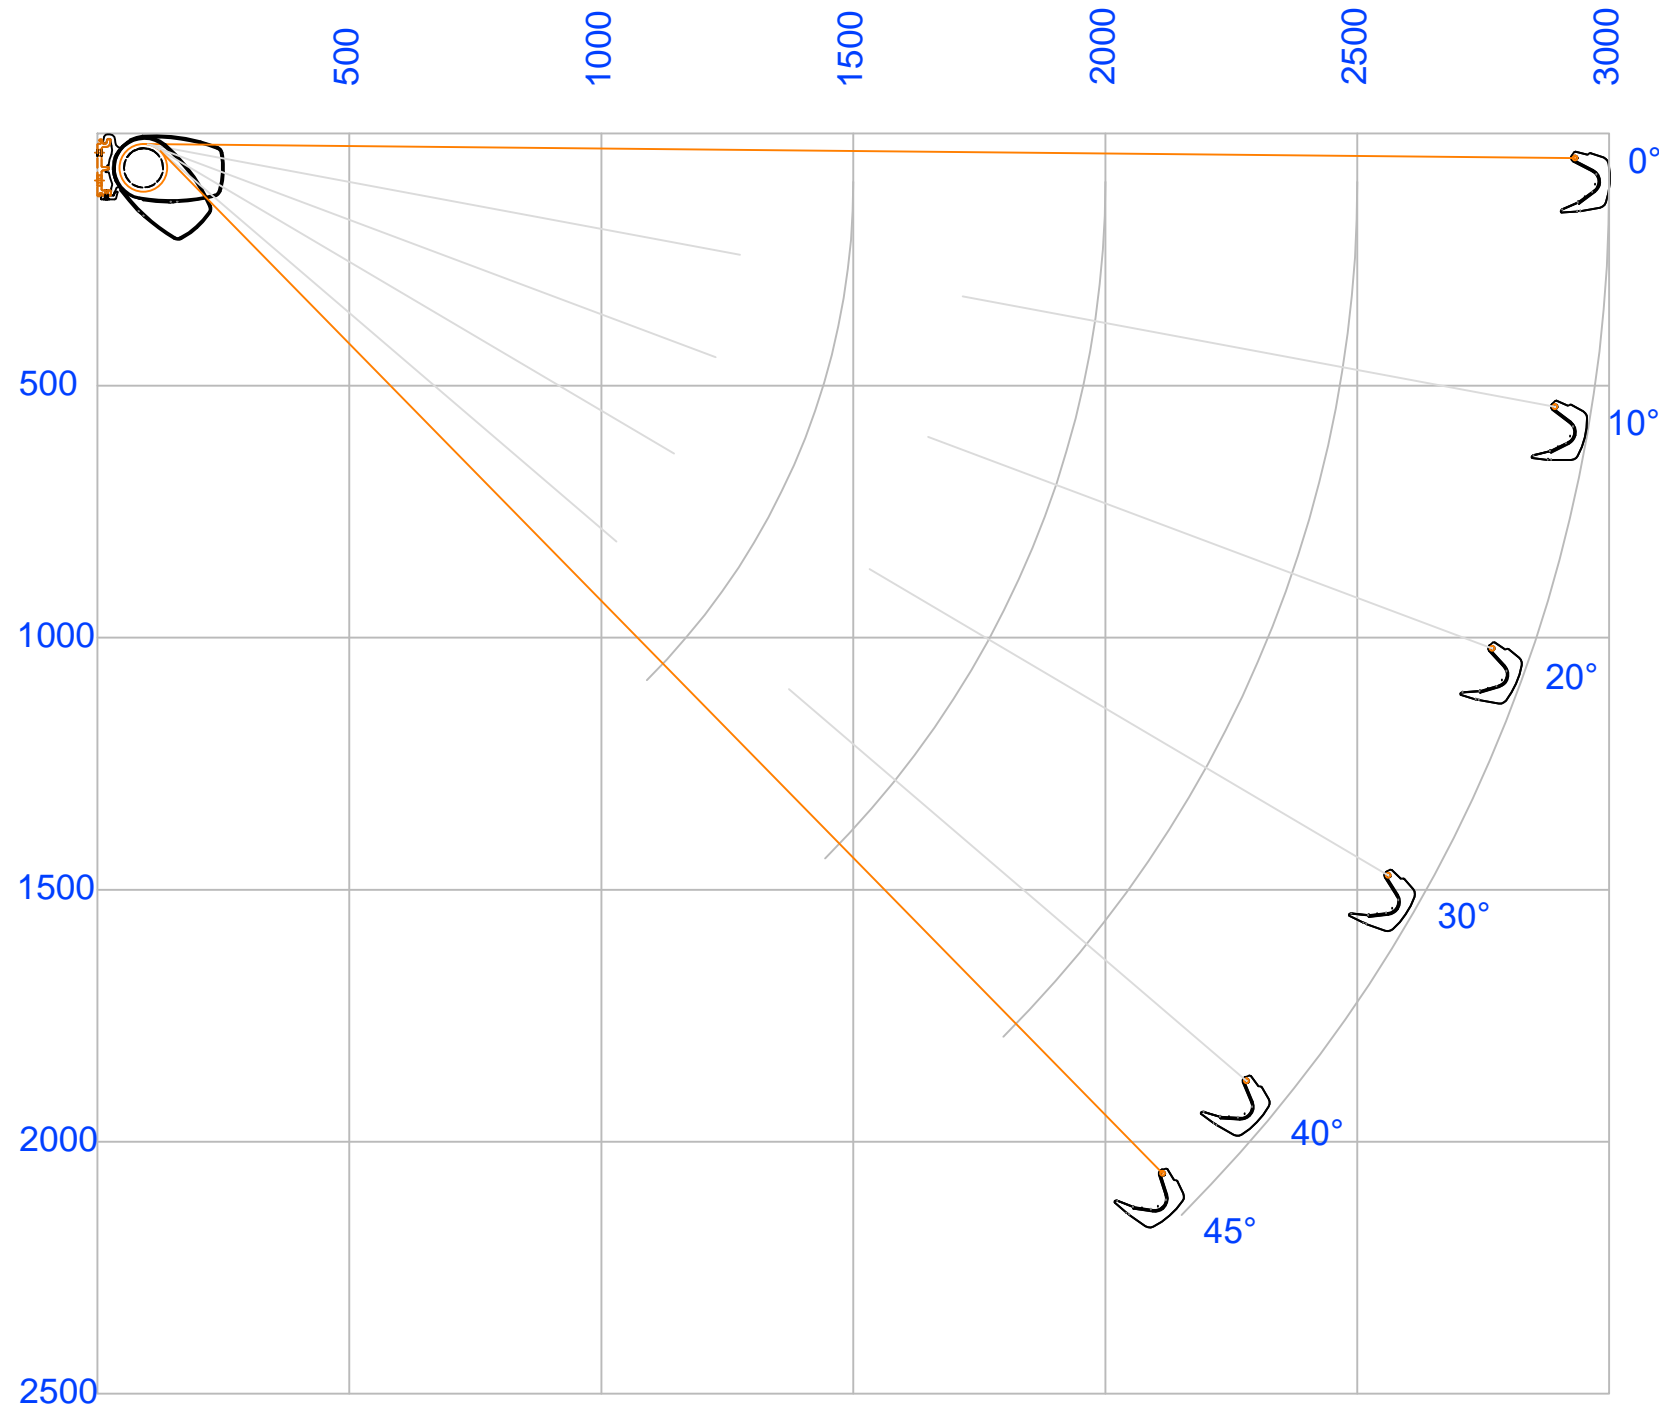

Afschot / Uitval tabel.

ST-4200 breedte / uitval.

Uitval 2000 / 2500 / 3000

Breedte: min. 3000mm - max. 6000mm

Name:		ST-4200 afschot tabel	
Note:			
Sheet:	5/7	A3	
Tolerances:			
Drawn by:	22-07-2024	Scale:	-
Revision:	01	Units:	mm